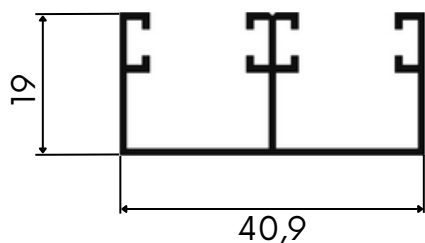

LEITO

0,248Kg/m

01.02.0777

CANTONEIRA

0,141Kg/m

01.02.0778