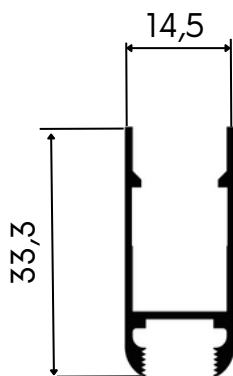

PERFIS DE ALUMÍNIO

para kit pia

Jan/23

PERFIS DE ALUMÍNIO

para kit pia

Barras de 6 metros

Cores:

branco

01.02.0776

LEITO

0,248Kg/m

01.02.0777

CANTONEIRA

0,141Kg/m

01.02.0778

Todas as informações são de propriedade da Landy Group e estão sujeitas a alterações sem aviso prévio.