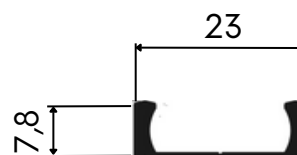

LEITO

0,248Kg/m

01.02.0777

CANTONEIRA

0,141Kg/m

01.02.0778