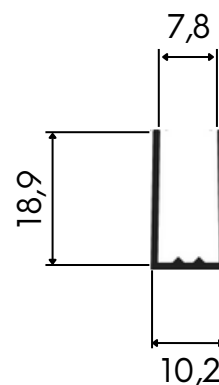

PERFIL U CAVALINHO 8mm

0,112Kg/m

01.02.0722