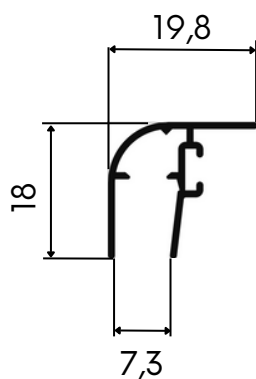

CADEIRINHA CANTO

0,147Kg/m

01.02.0723