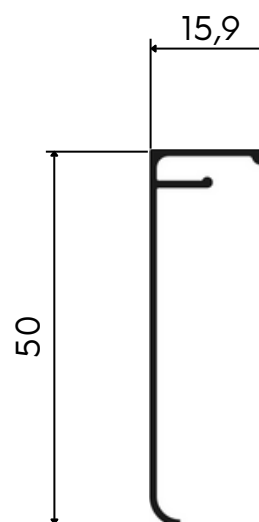

PERFIS DE ALUMÍNIO

para box tubular

Junho/23

PERFIS DE ALUMÍNIO

para box tubular

Barras de 6 metros

Cores:

TRILHO SUPERIOR

0,561Kg/m

01.02.0717

CAPA DO TRILHO SUPERIOR

0,187Kg/m

01.02.0718

TRILHO INFERIOR LISO

0,209Kg/m

01.02.0789

TRILHO INFERIOR

0,232Kg/m

01.02.0719

Todas as informações são de propriedade da Landy Group e estão sujeitas a alterações sem aviso prévio.

PERFIS DE ALUMÍNIO

para box tubular

Barras de 6 metros

Cores:

PERFIL CLICK

0,055Kg/m

01.02.0720

PERFIL U CAVALÃO 10mm

0,121Kg/m

01.02.0721

PERFIL U CAVALINHO 8mm

0,112Kg/m