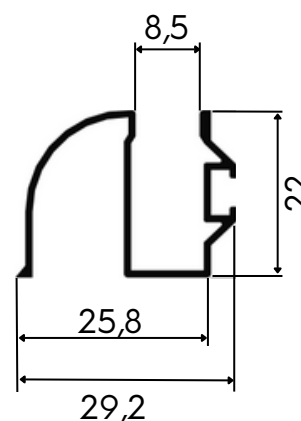

PERFIS DE ALUMÍNIO

para box tubular

Junho/23

PERFIS DE ALUMÍNIO

para box tubular

Barras de 6 metros

Cores:

TRILHO SUPERIOR

0,561Kg/m

01.02.0717

CAPA DO TRILHO SUPERIOR

0,187Kg/m

01.02.0718

TRILHO INFERIOR LISO

0,209Kg/m

01.02.0789

TRILHO INFERIOR

0,232Kg/m

01.02.0719

Todas as informações são de propriedade da Landy Group e estão sujeitas a alterações sem aviso prévio.

PERFIS DE ALUMÍNIO

para box tubular

Barras de 6 metros

Cores:

PERFIL CLICK

0,055Kg/m

01.02.0720

PERFIL U CAVALÃO 10mm

0,121Kg/m

01.02.0721

PERFIL U CAVALINHO 8mm

0,112Kg/m