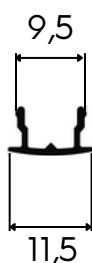

PERFIS DE ALUMÍNIO

para box tubular

Junho/23

PERFIS DE ALUMÍNIO

para box tubular

Barras de 6 metros

Cores:

TRILHO SUPERIOR

0,561Kg/m

01.02.0717

CAPA DO TRILHO SUPERIOR

0,187Kg/m

01.02.0718

TRILHO INFERIOR LISO

0,209Kg/m

01.02.0789

TRILHO INFERIOR

0,232Kg/m

01.02.0719

Todas as informações são de propriedade da Landy Group e estão sujeitas a alterações sem aviso prévio.

PERFIS DE ALUMÍNIO

para box tubular

Barras de 6 metros

Cores:

PERFIL CLICK

0,055Kg/m

01.02.0720

PERFIL U CAVALÃO 10mm

0,121Kg/m

01.02.0721

PERFIL U CAVALINHO 8mm

0,112Kg/m