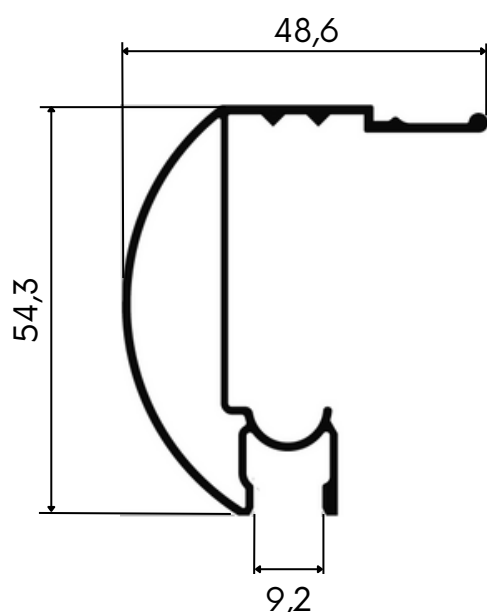

PERFIS DE ALUMÍNIO

para box tubular

Junho/23

PERFIS DE ALUMÍNIO

para box tubular

Barras de 6 metros

Cores:

TRILHO SUPERIOR

0,561Kg/m

01.02.0717

CAPA DO TRILHO SUPERIOR

0,187Kg/m

01.02.0718

TRILHO INFERIOR LISO

0,209Kg/m

01.02.0789

TRILHO INFERIOR

0,232Kg/m

01.02.0719

Todas as informações são de propriedade da Landy Group e estão sujeitas a alterações sem aviso prévio.

PERFIS DE ALUMÍNIO

para box tubular

Barras de 6 metros

Cores: