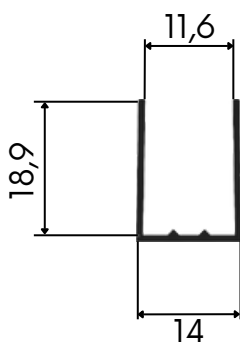

PERFIS DE ALUMÍNIO

para box tubular

Junho/23

PERFIS DE ALUMÍNIO

para box tubular

Barras de 6 metros

Cores:

TRILHO SUPERIOR

TRILHO INFERIOR

0,232Kg/m

01.02.0719

Todas as informações são de propriedade da Landy Group e estão sujeitas a alterações sem aviso prévio.

PERFIS DE ALUMÍNIO

para box tubular

Barras de 6 metros

Cores:

PERFIL CLICK

0,055Kg/m

01.02.0720

PERFIL U CAVALÃO 10mm

0,121Kg/m

01.02.0721

PERFIL U CAVALINHO 8mm

0,112Kg/m