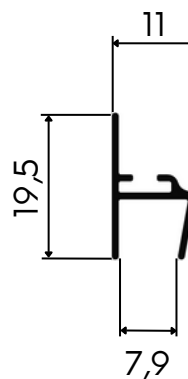

TRILHO INFERIOR

0,232Kg/m

01.02.0719

Todas as informações são de propriedade da Landy Group e estão sujeitas a alterações sem aviso prévio.

PERFIS DE ALUMÍNIO

para box tubular

Barras de 6 metros

Cores:

01.02.0722

CADEIRINHA CANTO

0,147Kg/m

01.02.0723

CADEIRINHA FRONTAL

0,107Kg/m

01.02.0724

Todas as informações são de propriedade da Landy Group e estão sujeitas a alterações sem aviso prévio.