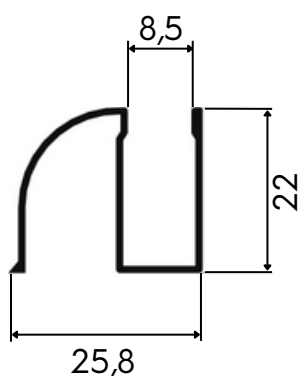

PERFIS DE ALUMÍNIO

para box tubular

Junho/23

PERFIS DE ALUMÍNIO

para box tubular

Barras de 6 metros

Cores:

TRILHO SUPERIOR

0,561Kg/m

01.02.0717

CAPA DO TRILHO SUPERIOR

0,187Kg/m

01.02.0718

TRILHO INFERIOR LISO

0,209Kg/m

01.02.0789

TRILHO INFERIOR

0,232Kg/m

01.02.0719

Todas as informações são de propriedade da Landy Group e estão sujeitas a alterações sem aviso prévio.

PERFIS DE ALUMÍNIO

para box tubular

Barras de 6 metros

Cores:

PERFIL CLICK

0,055Kg/m

01.02.0720

PERFIL U CAVALÃO 10mm

0,121Kg/m

01.02.0721

PERFIL U CAVALINHO 8mm

0,112Kg/m