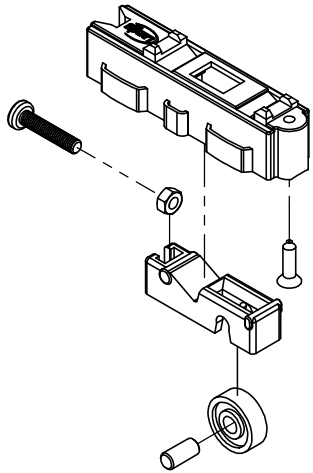

ROLDANA SIMPLES COM ROLAMENTO E REGULAGEM LG

APLICAÇÃO NAS LINHAS:

- GOLD

PERSPECTIVA

DIMENSÕES (ESCALA 1:1.5)

DETALHE DA APLICAÇÃO (SEM ESCALA)

TODAS AS MEDIDAS EM MILÍMETROS

CARACTERÍSTICAS

COMPONENTES	MATÉRIA-PRIMA
CARÇAÇA	POLIAMIDA
CARRINHO	POLIAMIDA
ROLDANA	POLIACETAL
PARAFUSOS	AÇO INOX

CÓDIGO	ACABAMENTO
41.20.0107	PRETO

2 ROLDANAS POR FOLHA
 CARGA MÁXIMA POR FOLHA: 45Kg
 REGULAGEM DE ALTURA: ±4mm