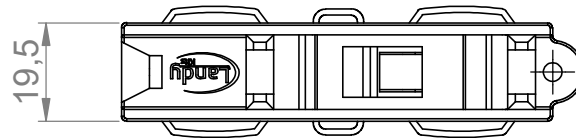

ROLDANA SIMPLES COM ROLAMENTO E REGULAGEM LG

APLICAÇÃO NAS LINHAS:

- GOLD

PERSPECTIVA

DIMENSÕES (ESCALA 1:1.5)

DETALHE DA APLICAÇÃO (SEM ESCALA)

TODAS AS MEDIDAS EM MILÍMETROS

CARACTERÍSTICAS

COMPONENTES	MATÉRIA-PRIMA
CARÇAÇA	POLIAMIDA
CARRINHO	POLIAMIDA
ROLDANA	POLIACETAL
PARAFUSOS	AÇO INOX

CÓDIGO	ACABAMENTO
41.20.0107	PRETO

2 ROLDANAS POR FOLHA
 CARGA MÁXIMA POR FOLHA: 45Kg
 REGULAGEM DE ALTURA: ±4mm