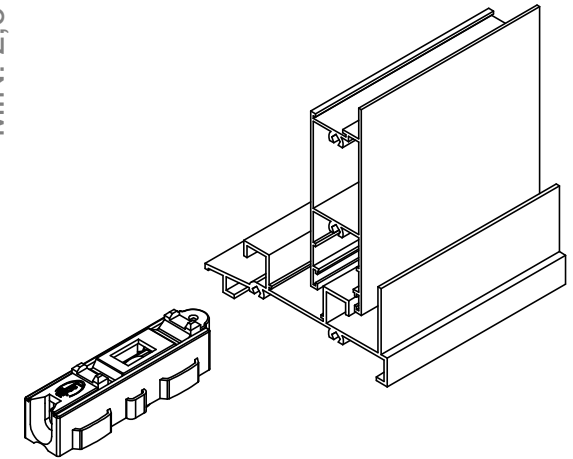

ROLDANA SIMPLES COM ROLAMENTO E REGULAGEM LG

APLICAÇÃO NAS LINHAS:

- GOLD

PERSPECTIVA

DIMENSÕES (ESCALA 1:1.5)

DETALHE DA APLICAÇÃO (SEM ESCALA)

TODAS AS MEDIDAS EM MILÍMETROS

CARACTERÍSTICAS

COMPONENTES	MATÉRIA-PRIMA
CARÇAÇA	POLIAMIDA
CARRINHO	POLIAMIDA
ROLDANA	POLIACETAL
PARAFUSOS	AÇO INOX

CÓDIGO	ACABAMENTO
41.20.0107	PRETO

2 ROLDANAS POR FOLHA
 CARGA MÁXIMA POR FOLHA: 45Kg
 REGULAGEM DE ALTURA: ±4mm