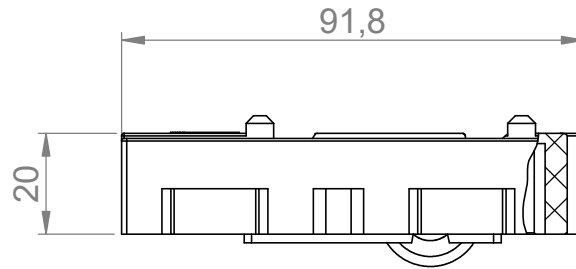

ROLDANA SIMPLES COM ROLAMENTO E REGULAGEM LG

APLICAÇÃO NAS LINHAS:

- GOLD

PERSPECTIVA

DIMENSÕES (ESCALA 1:1.5)

DETALHE DA APLICAÇÃO (SEM ESCALA)

TODAS AS MEDIDAS EM MILÍMETROS

CARACTERÍSTICAS

COMPONENTES	MATÉRIA-PRIMA
CARÇAÇA	POLIAMIDA
CARRINHO	POLIAMIDA
ROLDANA	POLIACETAL
PARAFUSOS	AÇO INOX

CÓDIGO	ACABAMENTO
41.20.0107	PRETO

2 ROLDANAS POR FOLHA
 CARGA MÁXIMA POR FOLHA: 45Kg
 REGULAGEM DE ALTURA: ±4mm