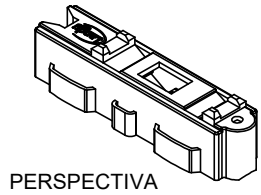

ROLDANA SIMPLES COM ROLAMENTO E REGULAGEM LG

APLICAÇÃO NAS LINHAS:

- GOLD

PERSPECTIVA

DIMENSÕES (ESCALA 1:1.5)

DETALHE DA APLICAÇÃO (SEM ESCALA)

TODAS AS MEDIDAS EM MILÍMETROS

CARACTERÍSTICAS

COMPONENTES	MATÉRIA-PRIMA
CARÇAÇA	POLIAMIDA
CARRINHO	POLIAMIDA
ROLDANA	POLIACETAL
PARAFUSOS	AÇO INOX

CÓDIGO	ACABAMENTO
41.20.0107	PRETO

2 ROLDANAS POR FOLHA
 CARGA MÁXIMA POR FOLHA: 45Kg
 REGULAGEM DE ALTURA: ±4mm