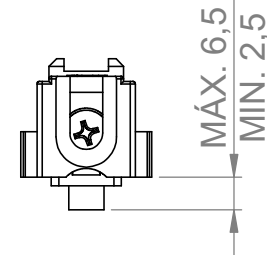

ROLDANA SIMPLES COM ROLAMENTO E REGULAGEM LG

APLICAÇÃO NAS LINHAS:

- GOLD

PERSPECTIVA

DIMENSÕES (ESCALA 1:1.5)

DETALHE DA APLICAÇÃO (SEM ESCALA)

TODAS AS MEDIDAS EM MILÍMETROS

CARACTERÍSTICAS

COMPONENTES	MATÉRIA-PRIMA
CARÇAÇA	POLIAMIDA
CARRINHO	POLIAMIDA
ROLDANA	POLIACETAL
PARAFUSOS	AÇO INOX

CÓDIGO	ACABAMENTO
41.20.0107	PRETO

2 ROLDANAS POR FOLHA
 CARGA MÁXIMA POR FOLHA: 45Kg
 REGULAGEM DE ALTURA: ±4mm