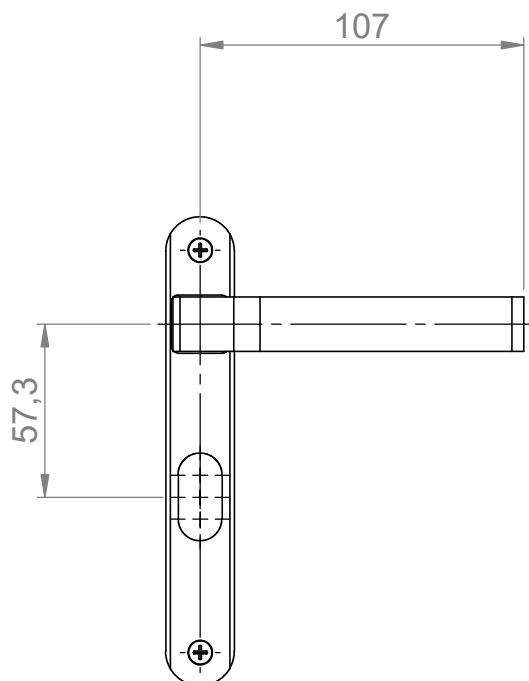

- GOLD
- SUPREMA

ACABAMENTOS: 10 - BRANCO / 20 - PRETO / 30 - FOSCO

PERSPECTIVA

DIMENSÕES (SEM ESCALA)

OBS: LARGURA DA FOLHA:  
(REGULAGEM PELA BASE DE FIXAÇÃO)  
25mm - SUPREMA / 32mm GOLD

TODAS AS MEDIDAS EM MILÍMETROS

## CARACTERÍSTICAS

COMPONENTES	MATÉRIA-PRIMA
MAÇANETA	ALUMÍNIO
ESPELHO DA FECHADURA	ALUMÍNIO
BASE DE FIX. (HASTE)	AÇO SAE 1020
ACABAMENTO	POLIAMIDA
PARAFUSOS	INOX

CÓDIGO	LARGURA DA FOLHA (mm)	COMP. DA BASE DE FIXAÇÃO (mm)
41.00.0022	25	65
41.00.0022	32	65

UTILIZADO EM PORTAS DE GIRO

FECHADURA INDICADA:  
**STAM 601-602/03**