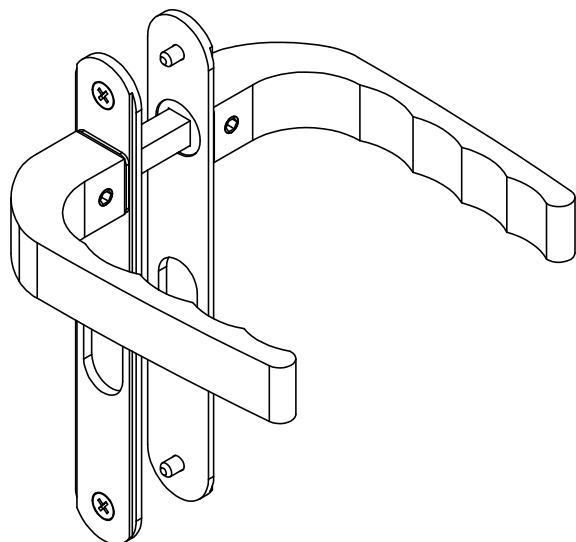

- GOLD
- SUPREMA

ACABAMENTOS: 10 - BRANCO / 20 - PRETO / 30 - FOSCO

PERSPECTIVA

DIMENSÕES (SEM ESCALA)

OBS: LARGURA DA FOLHA:  
(REGULAGEM PELA BASE DE FIXAÇÃO)  
25mm - SUPREMA / 32mm GOLD

TODAS AS MEDIDAS EM MILÍMETROS

## CARACTERÍSTICAS

COMPONENTES	MATÉRIA-PRIMA
MAÇANETA	ALUMÍNIO
ESPELHO DA FECHADURA	ALUMÍNIO
BASE DE FIX. (HASTE)	AÇO SAE 1020
ACABAMENTO	POLIAMIDA
PARAFUSOS	INOX

CÓDIGO	LARGURA DA FOLHA (mm)	COMP. DA BASE DE FIXAÇÃO (mm)
41.00.0022	25	65
41.00.0022	32	65

UTILIZADO EM PORTAS DE GIRO

FECHADURA INDICADA:  
**STAM 601-602/03**