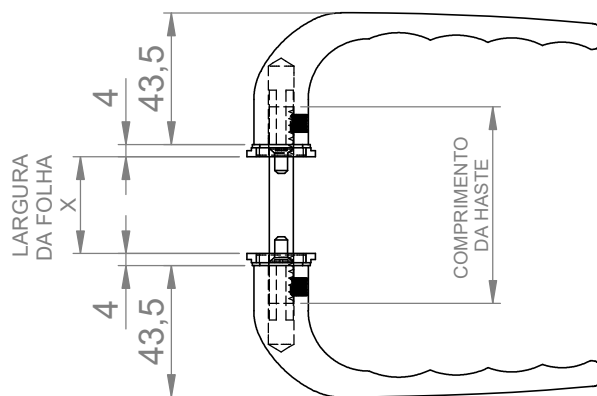

- GOLD
- SUPREMA

ACABAMENTOS: 10 - BRANCO / 20 - PRETO / 30 - FOSCO

PERSPECTIVA

DIMENSÕES (SEM ESCALA)

OBS: LARGURA DA FOLHA:  
(REGULAGEM PELA BASE DE FIXAÇÃO)  
25mm - SUPREMA / 32mm GOLD

TODAS AS MEDIDAS EM MILÍMETROS

## CARACTERÍSTICAS

COMPONENTES	MATÉRIA-PRIMA
MAÇANETA	ALUMÍNIO
ESPELHO DA FECHADURA	ALUMÍNIO
BASE DE FIX. (HASTE)	AÇO SAE 1020
ACABAMENTO	POLIAMIDA
PARAFUSOS	INOX

CÓDIGO	LARGURA DA FOLHA (mm)	COMP. DA BASE DE FIXAÇÃO (mm)
41.00.0022	25	65
41.00.0022	32	65

UTILIZADO EM PORTAS DE GIRO

FECHADURA INDICADA:  
**STAM 601-602/03**