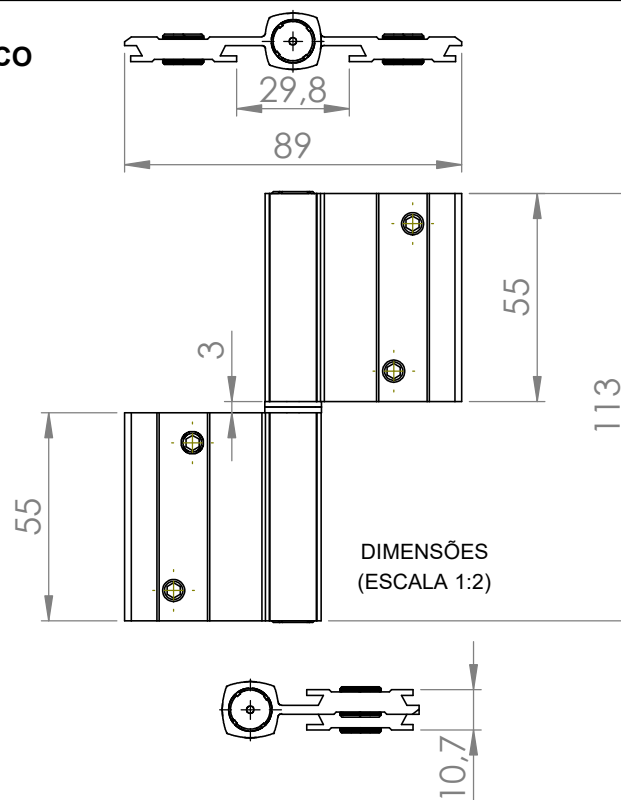

DOBRADIÇA C/ DUAS ABAS LG

APLICAÇÃO NAS LINHAS:

- GOLD

ACABAMENTOS: 10 - BRANCO / 20 - PRETO / 30 - FOSCO

PERSPECTIVA

DETALHE DA APLICAÇÃO
(SEM ESCALA)

TODAS AS MEDIDAS EM MILÍMETROS

CARACTERÍSTICAS

COMPONENTES	MATÉRIA-PRIMA
ABA	ALUMÍNIO
PINO	ALUMÍNIO
BUCHAS	POLIACETAL
PARAFUSOS	AÇO INOX

CÓDIGO	ACABAMENTO
41.00.0052	PINTADO

**3 DOBRADIÇAS POR FOLHA
UTILIZADO EM PORTAS DE GIRO
(PIVOTANTE)**