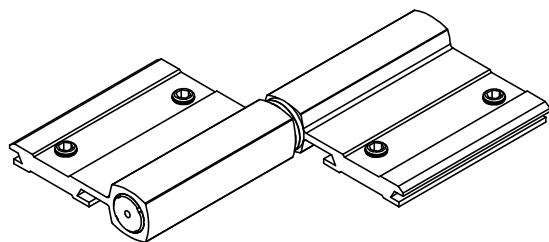

DOBRADIÇA C/ DUAS ABAS LG

APLICAÇÃO NAS LINHAS:

- GOLD

ACABAMENTOS: 10 - BRANCO / 20 - PRETO / 30 - FOSCO

PERSPECTIVA

DETALHE DA APLICAÇÃO
(SEM ESCALA)

TODAS AS MEDIDAS EM MILÍMETROS

CARACTERÍSTICAS

COMPONENTES	MATÉRIA-PRIMA
ABA	ALUMÍNIO
PINO	ALUMÍNIO
BUCHAS	POLIACETAL
PARAFUSOS	AÇO INOX

CÓDIGO	ACABAMENTO
41.00.0052	PINTADO

**3 DOBRADIÇAS POR FOLHA
UTILIZADO EM PORTAS DE GIRO
(PIVOTANTE)**